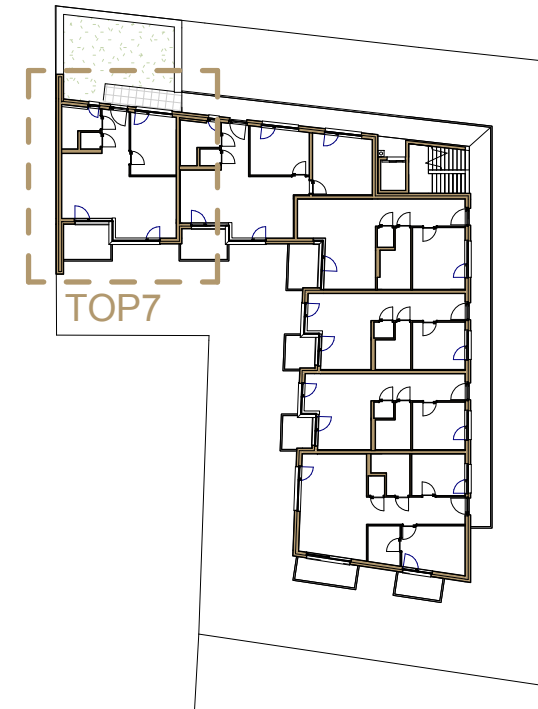

1 **TOP7**
1 : 100

2 **2.Obergeschoß**
1 : 500

TOP7 Räume			
Raumname	Fläche	Fußboden	RH
Bad	5.11 m ²	Fliesen	2.70
Küche/Wohnz./Gang	38.11 m ²	Parkett	2.70
WC	1.44 m ²	Fliesen	2.70
Zimmer	11.99 m ²	Parkett	2.70
Gesamt: 4	56.66 m ²		

TOP7 Balkon		
Raumname	Fläche	Fußboden
Balkon TOP7	7.19 m ²	Beton
Gesamt: 1	7.19 m ²	

Die Möblierung gilt nur als Vorschlag und ist nicht Gegenstand des Vertrages. Die Raum- und Wohnungsgrößen sind ungefähre Werte und können sich durch die Ausführungsplanung noch geringfügig ändern. Haustechnik, Elektrotechnik, Installationsschächte sind nur nach Erfordernis dargestellt. Für die Anfertigung von Einbaumöbel sind die Naturmaße zu nehmen. Änderungen vorbehalten.