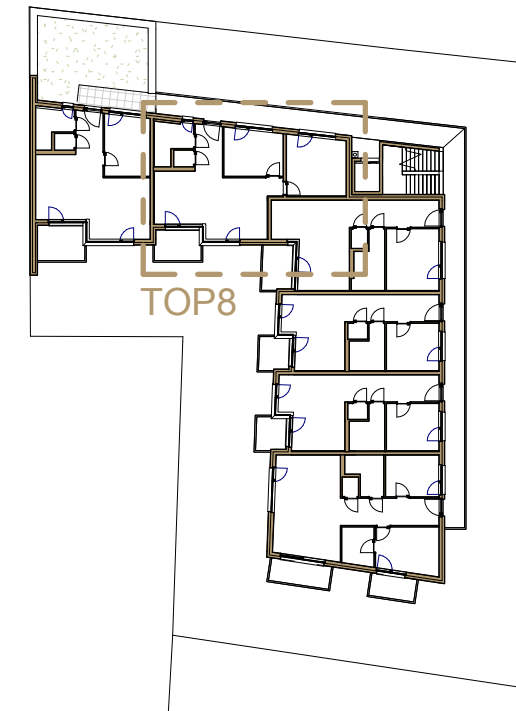

1 **TOP8**
1 : 100

2 **2.Obergeschoß**
1 : 500

TOP8 Räume

Raumname	Fläche	Fußboden	RH
Bad	5.78 m ²	Fliesen	2.70
Küche/Wohnz./Gang	35.70 m ²	Parkett	2.70
WC	1.44 m ²	Fliesen	2.70
Zimmer 1	11.91 m ²	Parkett	2.70
Zimmer 2	15.26 m ²	Parkett	2.70
Gesamt: 5	70.08 m ²		

TOP8 Balkon

Raumname	Fläche	Fußboden
Balkon TOP8	6.11 m ²	Beton
Gesamt: 1	6.11 m ²	

Die Möblierung gilt nur als Vorschlag und ist nicht Gegenstand des Vertrages. Die Raum- und Wohnungsgrößen sind ungefähre Werte und können sich durch die Ausführungsplanung noch geringfügig ändern. Haustechnik, Elektrotechnik, Installationsschächte sind nur nach Erfordernis dargestellt. Für die Anfertigung von Einbaumöbel sind die Naturmaße zu nehmen. Änderungen vorbehalten.