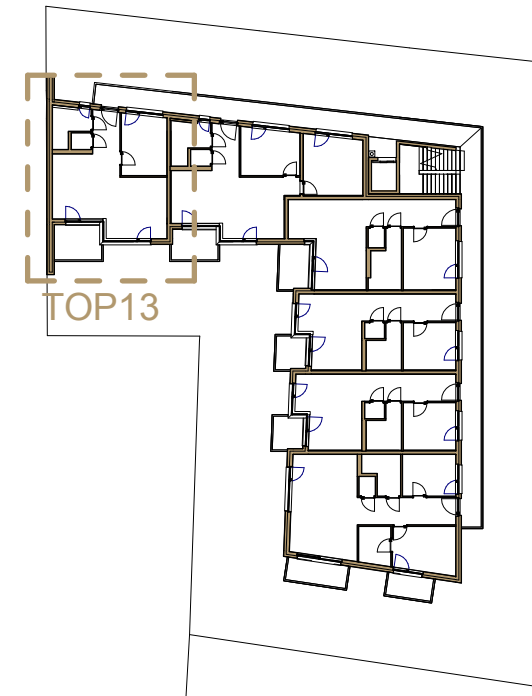

1 **TOP13**
1 : 100

2 **3.Obergeschoß**
1 : 500

TOP13 Räume

Raumname	Fläche	Fußboden	RH
Bad	5.09 m ²	Fliesen	2.70
Küche/Wohnz./Gang	38.11 m ²	Parkett	2.70
WC	1.44 m ²	Fliesen	2.70
Zimmer	11.99 m ²	Parkett	2.70
Gesamt: 4	56.64 m ²		

TOP13 Balkon

Raumname	Fläche	Fußboden
Balkon TOP13	7.19 m ²	Beton
Gesamt: 1	7.19 m ²	

Die Möblierung gilt nur als Vorschlag und ist nicht Gegenstand des Vertrages. Die Raum- und Wohnungsgrößen sind ungefähre Werte und können sich durch die Ausführungsplanung noch geringfügig ändern. Haustechnik, Elektrotechnik, Installationsschächte sind nur nach Erfordernis dargestellt. Für die Anfertigung von Einbaumöbel sind die Naturmaße zu nehmen. Änderungen vorbehalten.