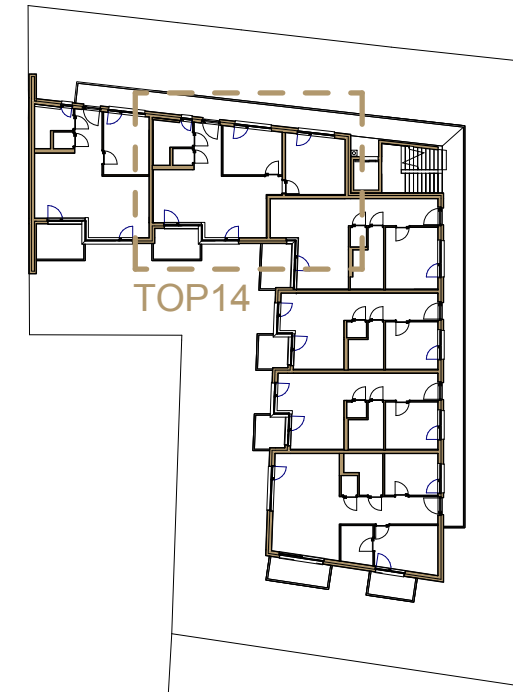

1 TOP14
1 : 100

2 3.Obergeschoß
1 : 500

TOP14 Räume			
Raumname	Fläche	Fußboden	RH
Bad	5.78 m ²	Fliesen	2.70
Küche/Wohnz./Gang	35.70 m ²	Parkett	2.70
WC	1.44 m ²	Fliesen	2.70
Zimmer 1	11.91 m ²	Parkett	2.70
Zimmer 2	15.26 m ²	Parkett	2.70
Gesamt: 5	70.08 m ²		

TOP14 Balkon		
Raumname	Fläche	Fußboden
Balkon TOP14	6.11 m ²	Beton
Gesamt: 1	6.11 m ²	

Die Möblierung gilt nur als Vorschlag und ist nicht Gegenstand des Vertrages. Die Raum- und Wohnungsgrößen sind ungefähre Werte und können sich durch die Ausführungsplanung noch geringfügig ändern. Haustechnik, Elektrotechnik, Installationsschächte sind nur nach Erfordernis dargestellt. Für die Anfertigung von Einbaumöbel sind die Naturmaße zu nehmen. Änderungen vorbehalten.